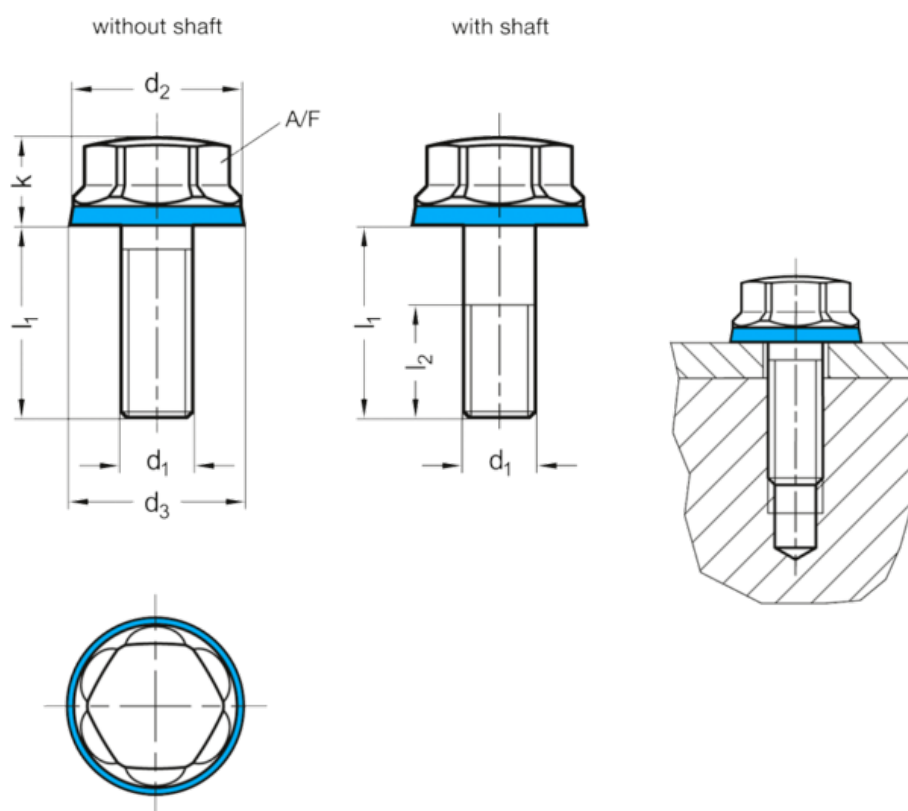

Varenummer: 201581M616PLE  
Beskrivelse: E+G Bolt GN 1581-M6-16-PL-E  
EPDM tætningsring i hygiejnisk design

## Mål

A/F	= 10
d1	= M6
d2	= 13
d3	= 13.8
l1 med bryst	= -
l1 uden bryst	= 16
l2	= -
k	= 7.5

Vægt i (g) = 9